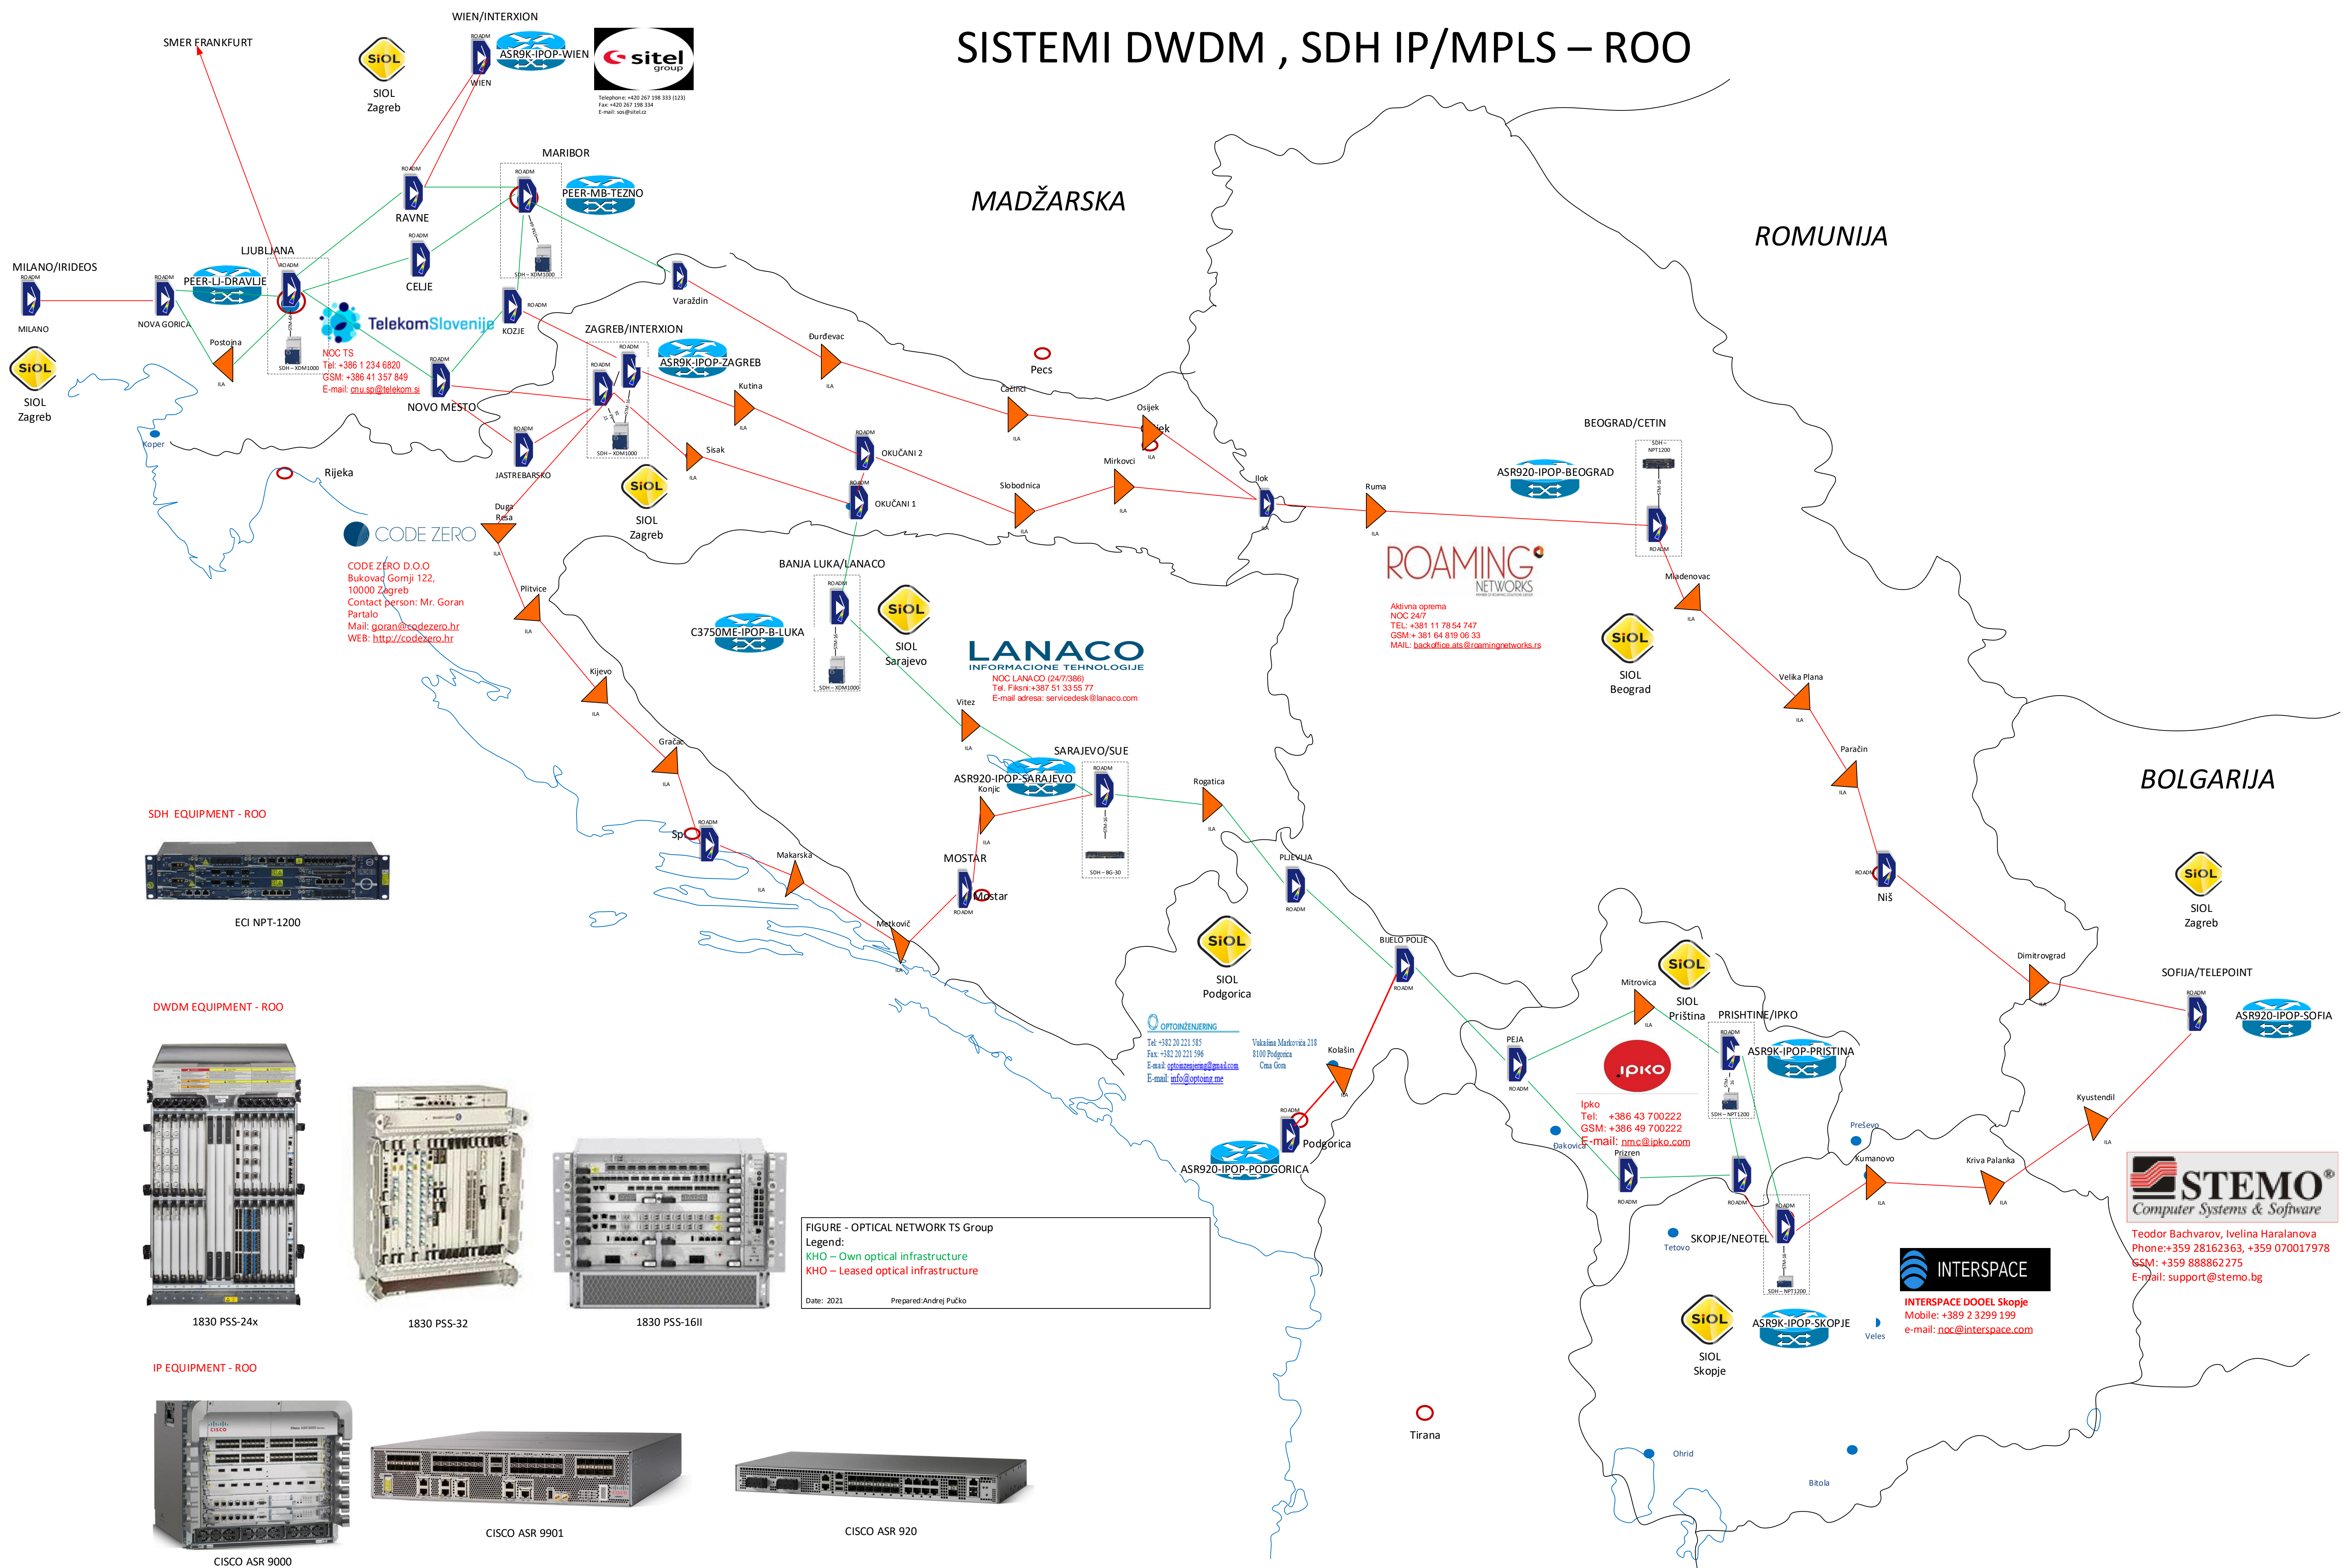

# SISTEMI DWDM , SDH IP/MPLS – ROO

**WIEN/INTERXION**  
**ASR9K-IPOP-WIEN**  
**sitel group**  
 Telephone: +430 267 138 333 (123)  
 Fax: +430 267 138 334  
 E-mail: wia@sitel.at

**Telekom Slovenija**  
 NOC TS  
 Tel: +386 1 234 8820  
 GSM: +386 41 357 849  
 E-mail: gnu.sp@telekom.si

**CODE ZERO D.O.O.**  
 Bukovac Gornji 122,  
 10000 Zagreb  
 Contact person: Mr. Goran Partalo  
 Mail: goran@codezero.hr  
 WEB: http://codezero.hr

**LANACO**  
 INFORMACIONE TEHNOLOGIJE  
 NOC LANACO (247/368)  
 Tel: Fiksu +387 51 33 55 77  
 E-mail adresa: servicedesk@lanaco.com

**INTERSPACE**  
 INTERSPACE DOOEL Skopje  
 Mobile: +389 2 3299 199  
 e-mail: noc@interspace.com

**FIGURE - OPTICAL NETWORK TS Group**  
 Legend:  
 KHO – Own optical infrastructure  
 KHO – Leased optical infrastructure  
 Date: 2021 Prepared: Andrej Pučko

SDH EQUIPMENT - ROO

ECI NPT-1200

DWDM EQUIPMENT - ROO

1830 PSS-24x

1830 PSS-32

1830 PSS-16II

IP EQUIPMENT - ROO

CISCO ASR 9000